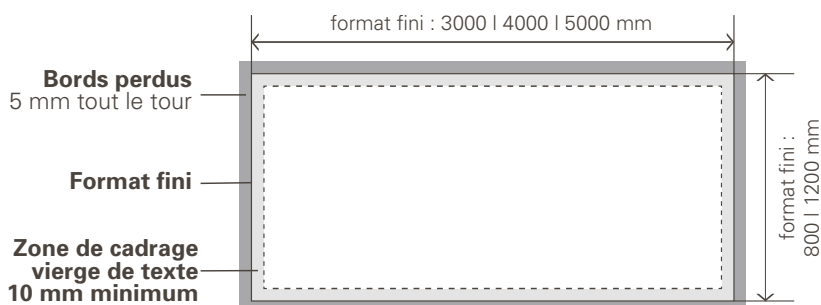

BÂCHE | BANDEROLE sans ourlet

FICHER À FOURNIR

PDF 150-200 dpi

mode CMJN

sans Pantone ni ton direct

(le cas échéant, les convertir en CMJN)

sans repères de coupe

forme de découpe

à fournir dans un PDF à part

FORMAT À FOURNIR

3 000 | 4 000 | 5 000 x 800 mm (format fini) + 5 mm de bords perdus

4 000 x 1 200 mm (format fini) + 5 mm de bords perdus

Prévoir un œillet tous les 50 cm :

mettre un rond plein (noir ou blanc) Ø 1 mm à l'entraxe de l'œillet.

Autres formats ou ourlet : nous contacter.

TÉLÉCHARGER LE GABARIT

Indesign

PDF