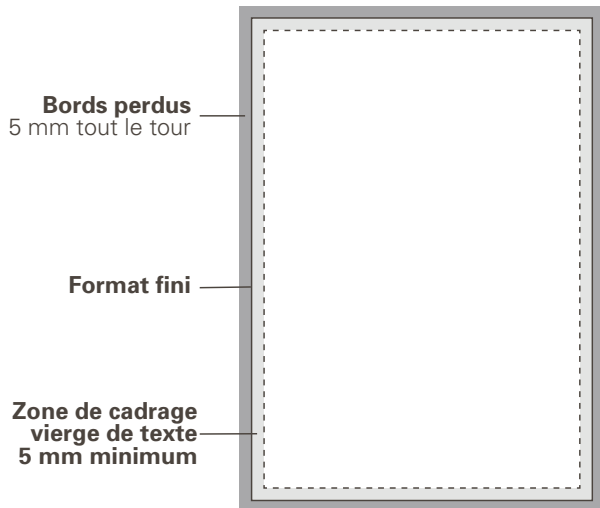

TÉLÉCHARGER LE GABARIT

Indesign

PDF