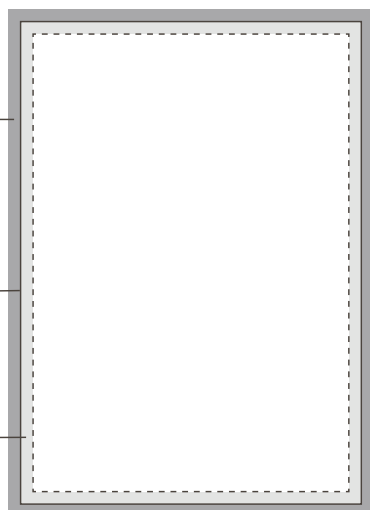

A4 :

210 x 297 mm ou 297 x 210 mm + 5 mm de bords perdus

A5 :

148,5 x 210 mm ou 210 x 148,5 mm + 5 mm de bords perdus

A6 :

105 x 148,5 mm ou 148,5 x 105 mm + 5 mm de bords perdus

Bords perdus
5 mm tout le tour

Format fini

Zone de cadrage
vierge de texte
5 mm minimum

TÉLÉCHARGER LE GABARIT

Indesign

PDF